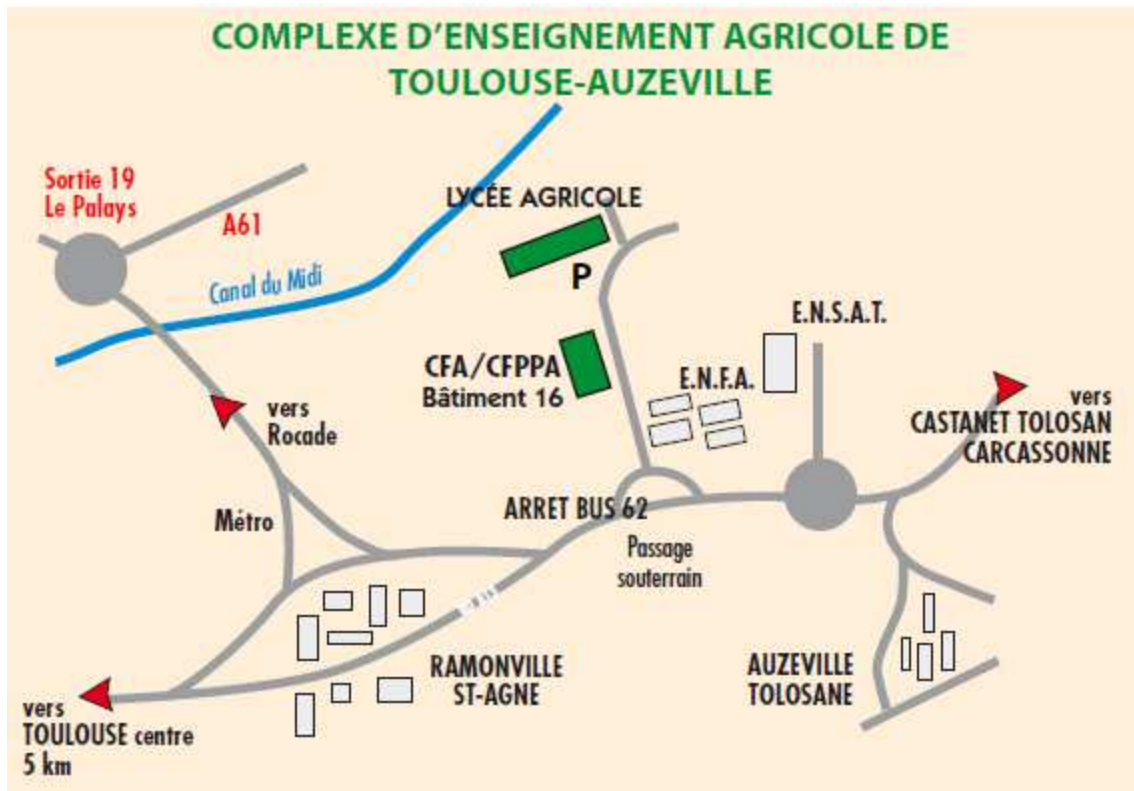

### En voiture :

Le complexe d'enseignement agricole se situe à 8 km du centre de Toulouse sur la RN 113.

On peut y accéder par :

La rocade, conduisant à l'autoroute A 61 en prenant la sortie 19 (Le Palays) direction Ramonville-Carcassonne par RN 113.

**En train :**

Usagers SNCF : [www.voyages-sncf.com](http://www.voyages-sncf.com)

A partir de la Gare Matabiau, prendre le métro (changer à Jean Jaurès) Terminus Ramonville, puis de là, prendre le bus N°62 arrêt "Lycée Agricole".

**Important :**

Deux parkings sont à votre disposition.

L'entrée du Complexe est fermée de 23 h à 6 h ; cependant, le parking extérieur (P1) est libre d'accès 24 h/24.

Direction Castanet, Villefranche de Lauragais, Carcassonne (RD 813)